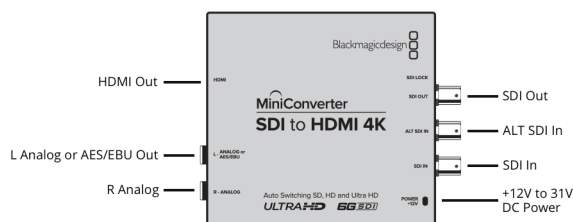

Resynchronisation

Oui

Normes

Standards vidéo SD

525i59.94 NTSC, 625i50 PAL

Conformité aux normes SDI

SMPTE 259M, SMPTE 292M, SMPTE 296M, SMPTE 372M, SMPTE 424M-B, SMPTE 425M, SMPTE ST-2081

Espace colorimétrique SDI

YUV et RVB

Commutation automatique SDI

Détection automatique de SD, HD ou 6G-SDI.